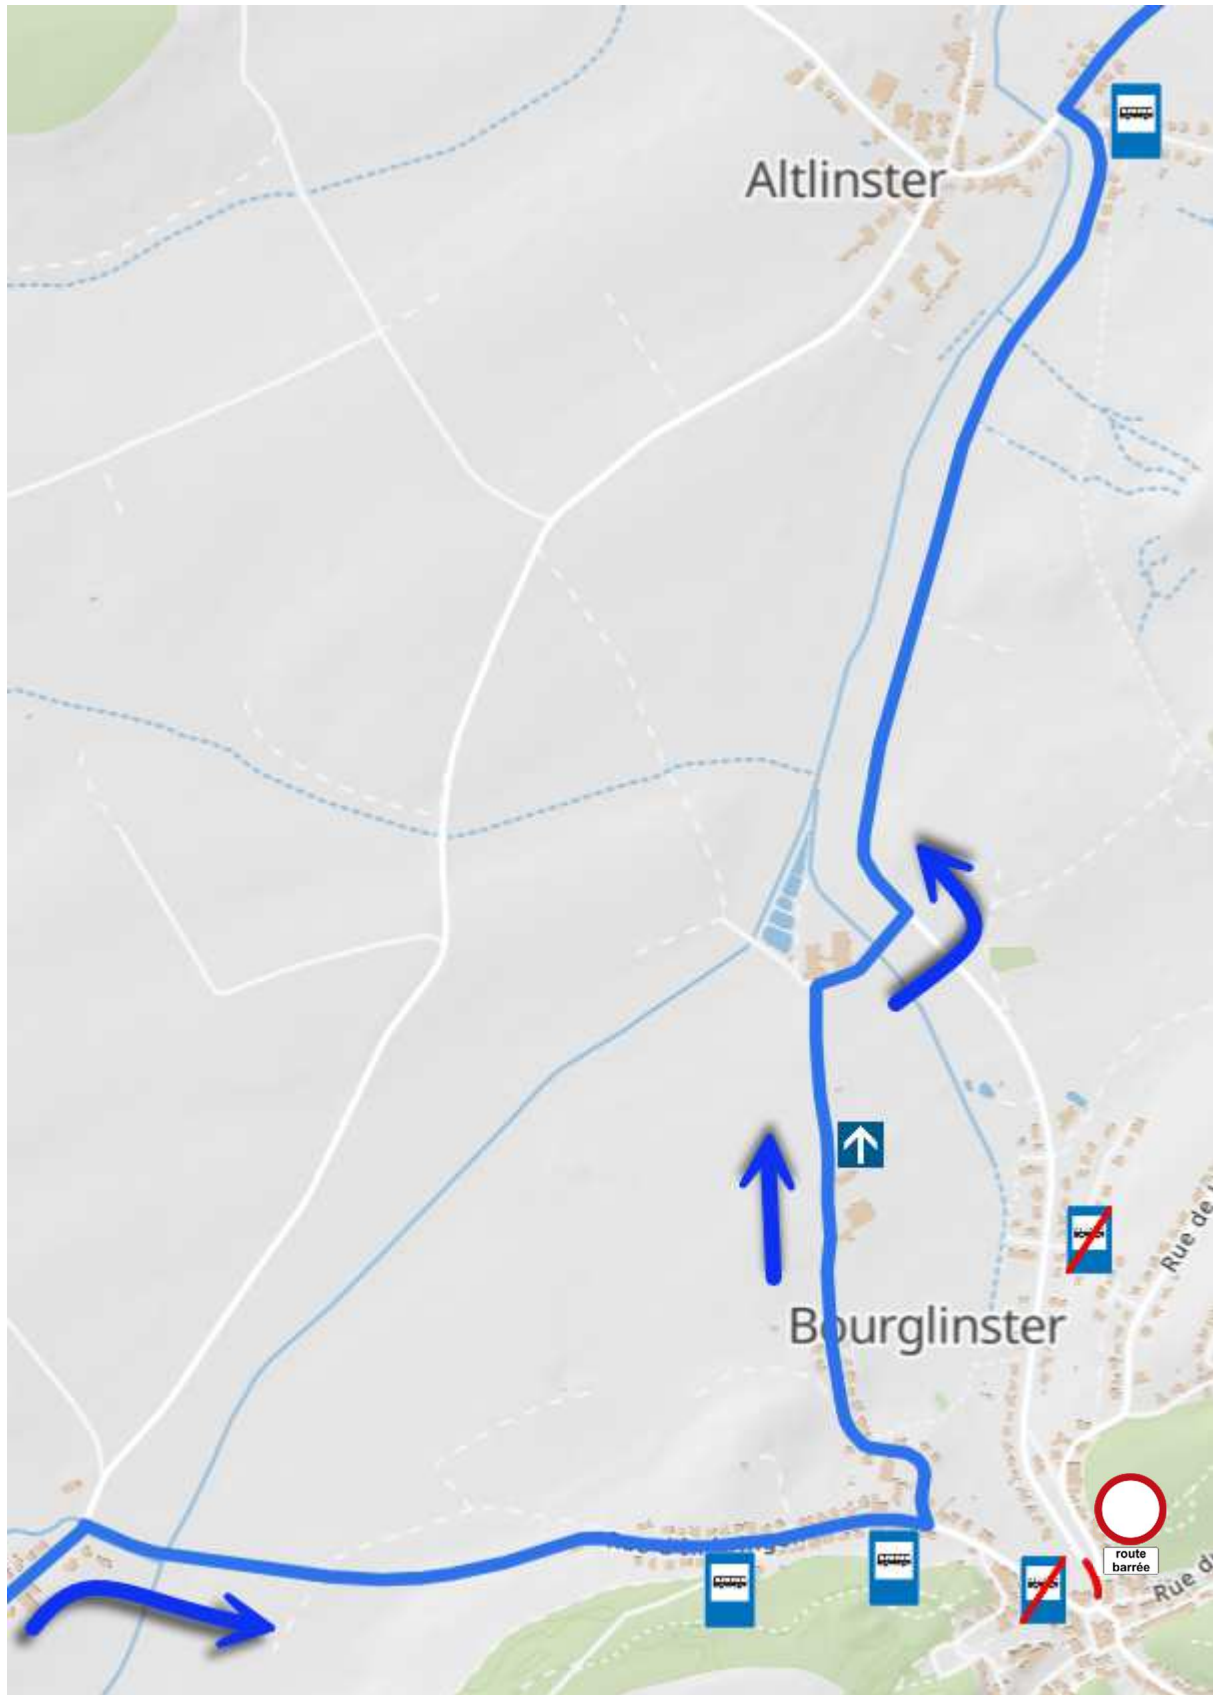

ROUTE BARRÉE au centre de Bourglinster

Ligne :

221

En raison de travaux routiers, la rue d'Altlinster entre l'intersection avec la rue Neuve et la place du Village à Bourglinster sera barrée à toute circulation

- Après avoir desservi l'arrêt « BOURGLINSTER, Buchholz », les autobus desserviront l'arrêt provisoire « BOURGLINSTER, Schoul », prendront à gauche dans la rue de l'École et suivront cette rue jusqu'au CR130. Ils tourneront ensuite à gauche pour rejoindre Altlinster.
- Arrêts non desservis :
 - BOURGLINSTER, Am Duerf
 - BOURGLINSTER, Am Brill
- Arrêt de remplacement:
 - BOURGLINSTER, Schoul (provisoire)

Note additionnelle :

En raison de la configuration de la rue de l'École, la commune instaurera un sens unique et des autobus de catégorie 12LE et 13 devront être utilisés.

Plan de déviation en provenance de Junglinster :

Plan de déviation en provenance de Luxembourg :

Arrêt provisoire « BOUGLINSTER, Schoul » à la hauteur de la maison n°11 rue d'Imbringen :

Source : geoportail.lu