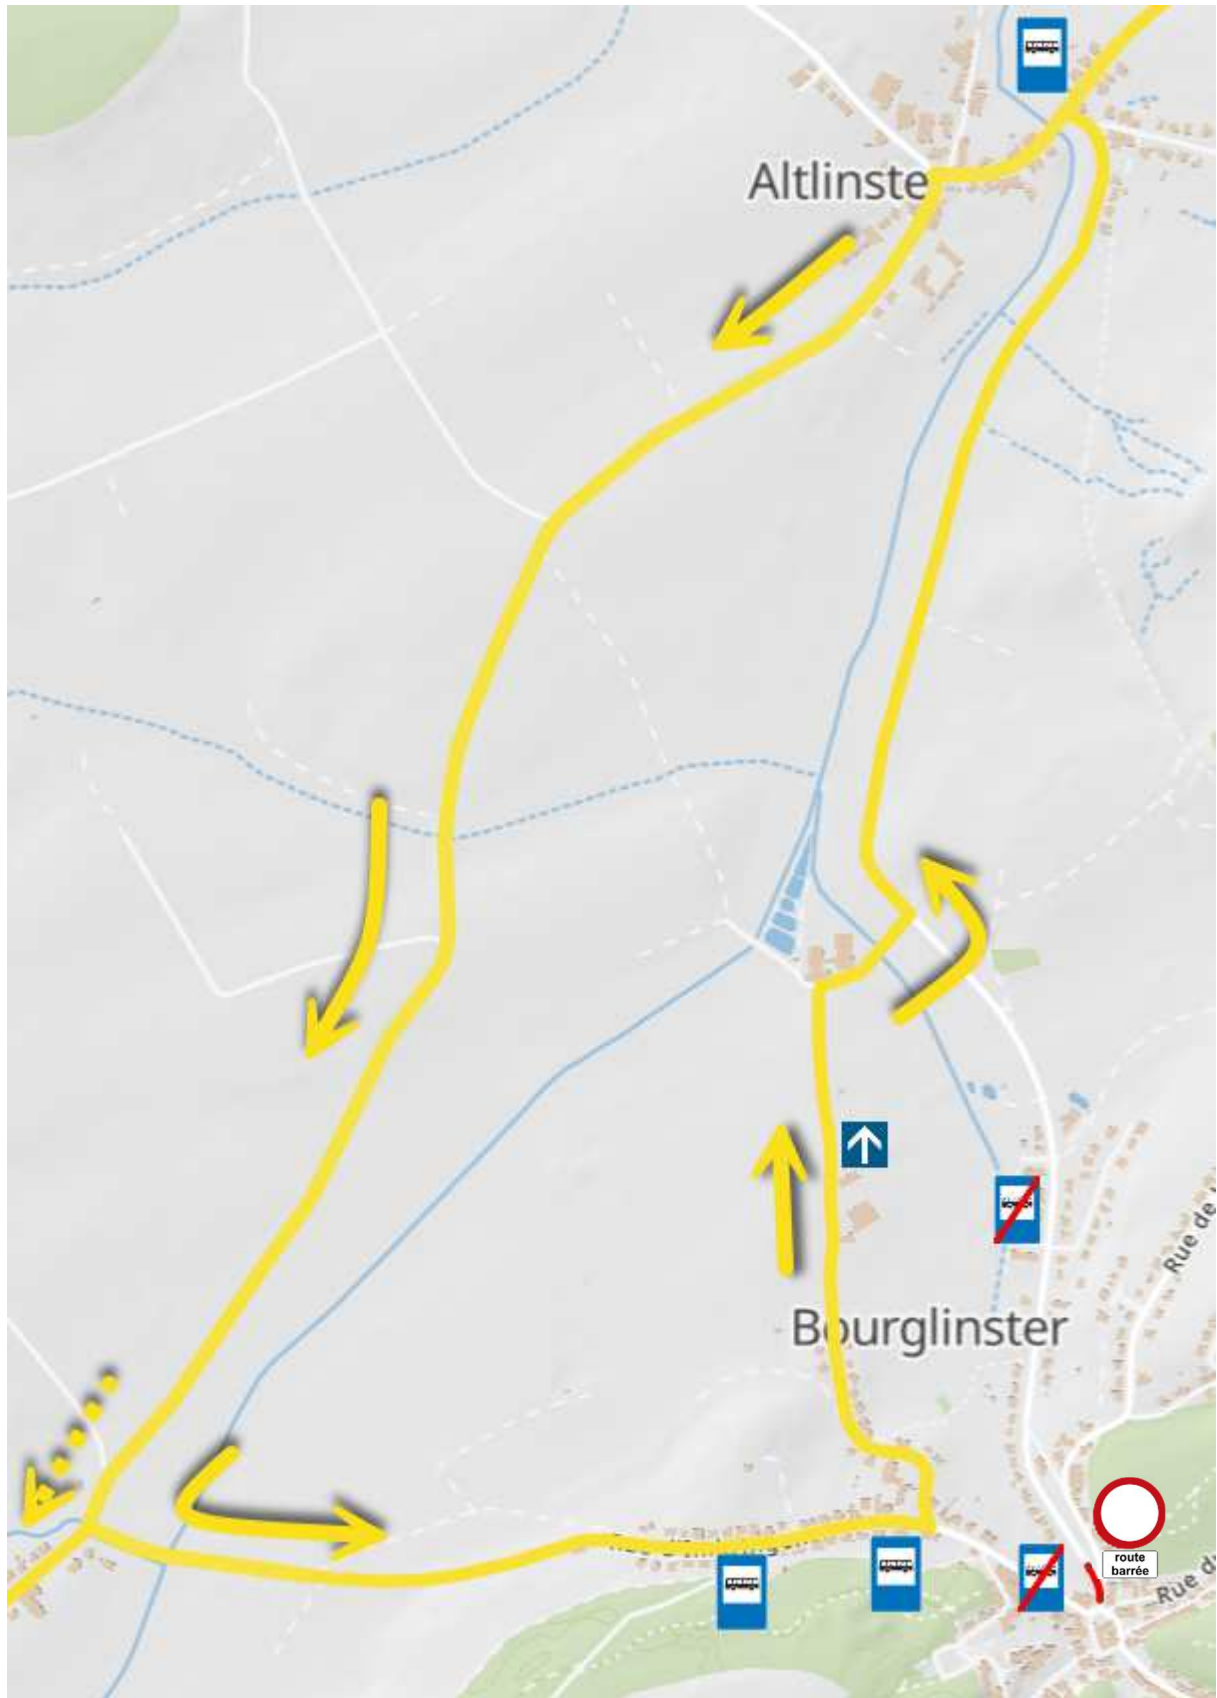

ROUTE BARRÉE au centre de Bourglinster

Ligne :

221

En raison de travaux routiers, la rue d'Altlinster entre l'intersection avec la rue Neuve et la place du Village à Bourglinster sera barrée à toute circulation

du lundi 2 septembre 2024 au vendredi 13 septembre 2024

Les mesures suivantes seront prises pour toutes les courses concernées en provenance de Junglinster :

- Après avoir desservi l'arrêt « ALTLINSTER, Altlinster », les autobus emprunteront le CR119 en direction d'Imbringen. Ensuite, ils tourneront à gauche à l'entrée du village pour se diriger vers Bourglinster. Après avoir desservi l'arrêt « BOURGLINSTER, Buchholz », ils continueront vers l'arrêt provisoire « BOURGLINSTER, Schoul », puis prendront à gauche dans la rue de l'École et suivront cette rue jusqu'au CR130. Ils tourneront ensuite à gauche pour retourner à Altlinster, puis de nouveau à gauche pour revenir à Imbringen.
- Arrêts non desservis :
 - BOURGLINSTER, Am Brill
 - BOURGLINSTER, Am Duerf
 - BOURGLINSTER, Buchholz (direction Imbringen)
- Arrêts de remplacement :
 - BOURGLINSTER, Buchholz (direction Junglinster)
 - BOURGLINSTER, Schoul (provisoire)

- Après avoir desservi l'arrêt « BOURGLINSTER, Buchholz », les autobus desserviront l'arrêt provisoire « BOURGLINSTER, Schoul », prendront à gauche dans la rue de l'École et suivront cette rue jusqu'au CR130. Ils tourneront ensuite à gauche pour rejoindre Altlinster.
- Arrêts non desservis :
 - BOURGLINSTER, Am Duerf
 - BOURGLINSTER, Am Brill
- Arrêt de remplacement:
 - BOURGLINSTER, Schoul (provisoire)

Note additionnelle :

En raison de la configuration de la rue de l'École, la commune instaurera un sens unique et des autobus de catégorie 12LE et 13 devront être utilisés.

Plan de déviation en provenance de Junglinster :